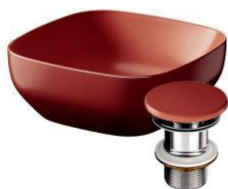

LARGA 160 Szekrény

Cikkszám: S932-021

Mag.: 160cm Szé.:39,4cm Mé.:33,7m

LARGA - MOSDÓKAGYLÓK

LARGA BY CERSANIT 38×38 PULTOS
MOSDÓKAGYLÓ SZÖGLETES
VILÁGOSSZÜRKE - MATT K677-056

LARGA BY CERSANIT 40×40 PULTOS
MOSDÓKAGYLÓ KEREK
VILÁGOSSZÜRKE
MATT K677-044