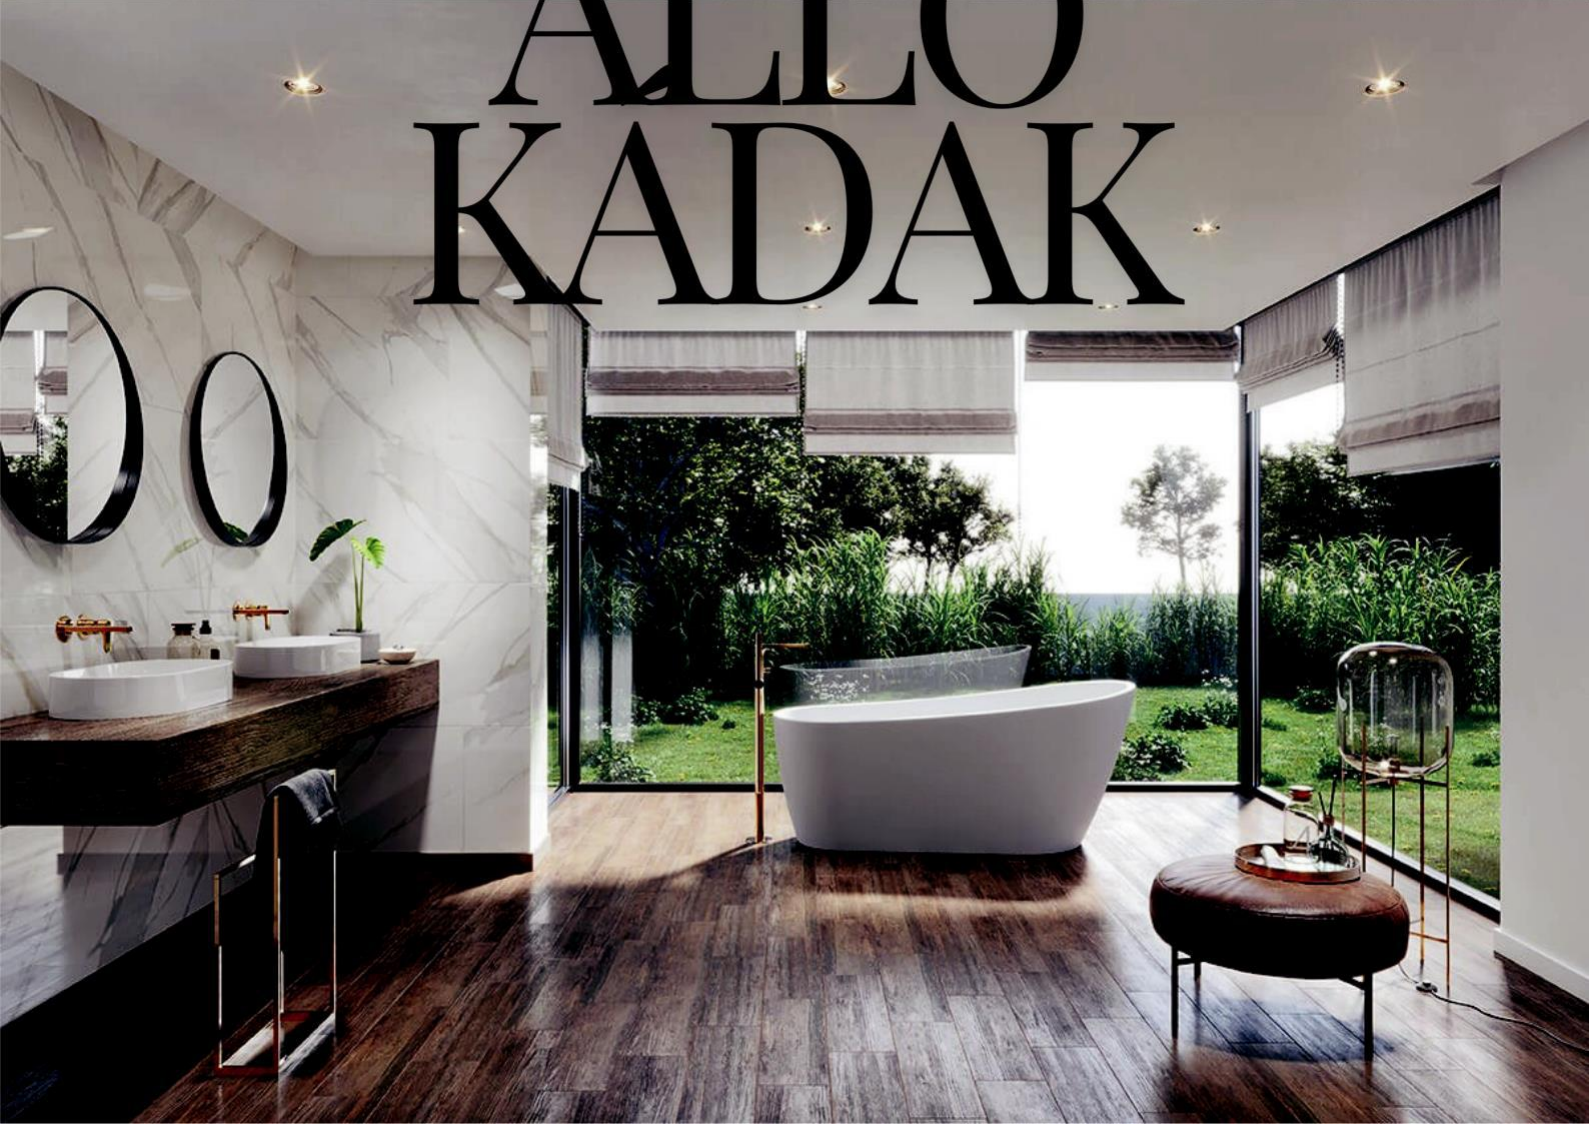

SZABADON ALLO KADAK