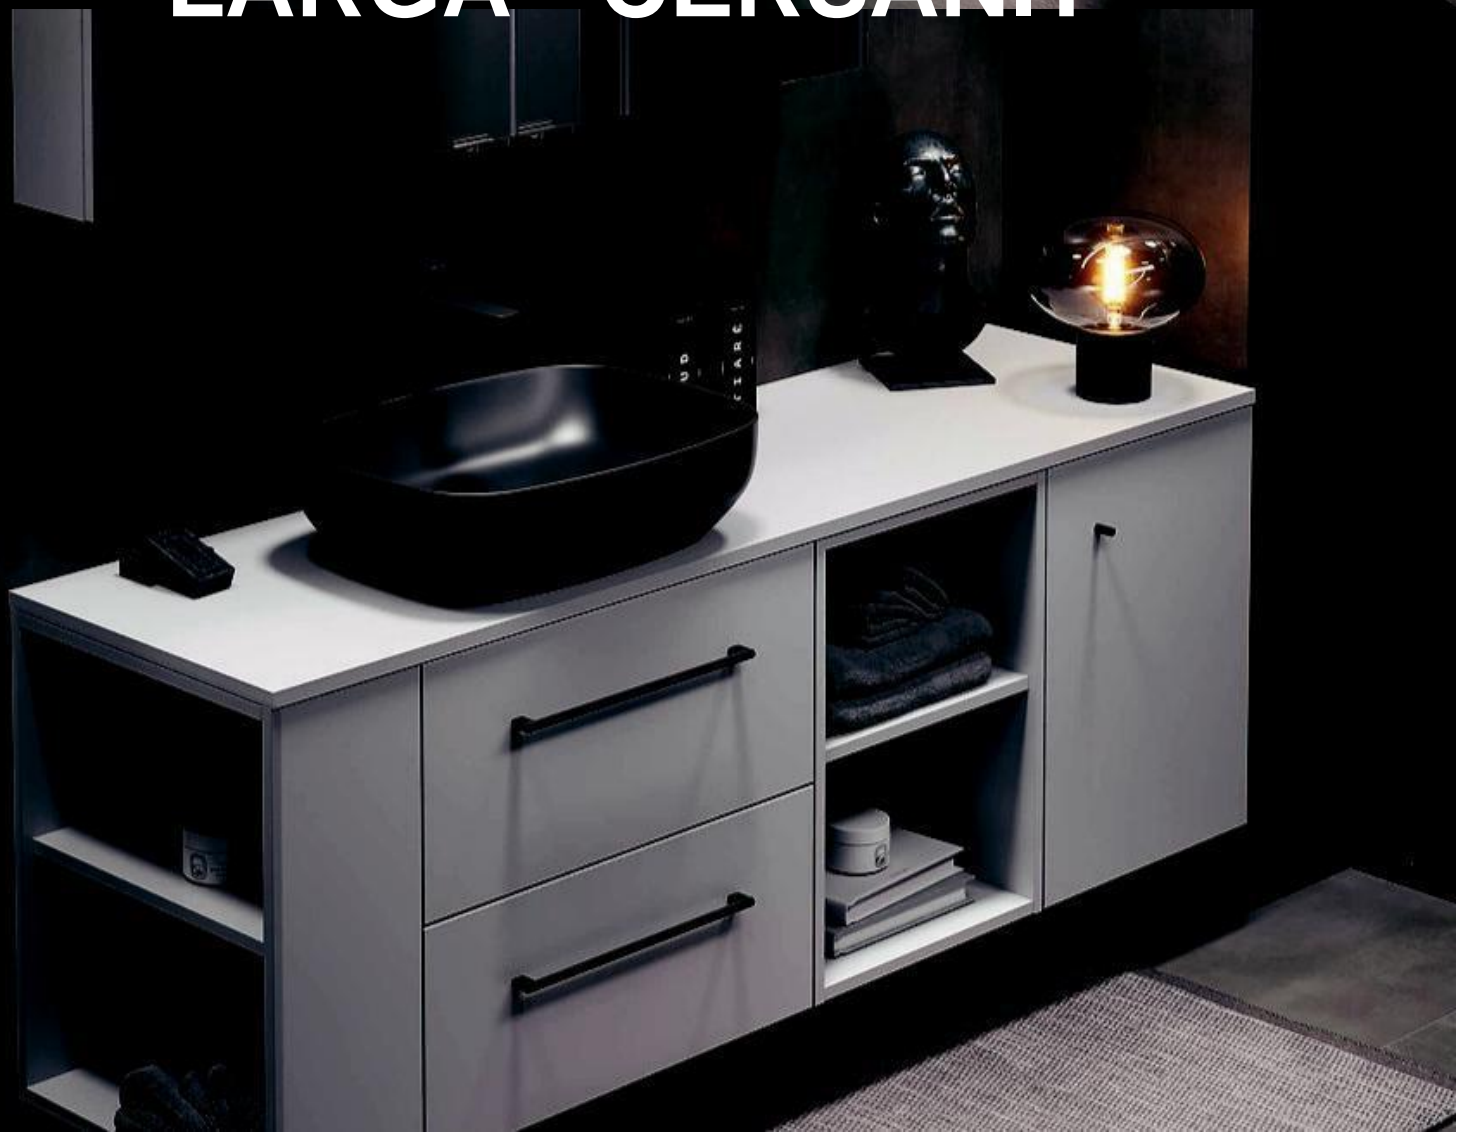

LARGA - CERSANIT