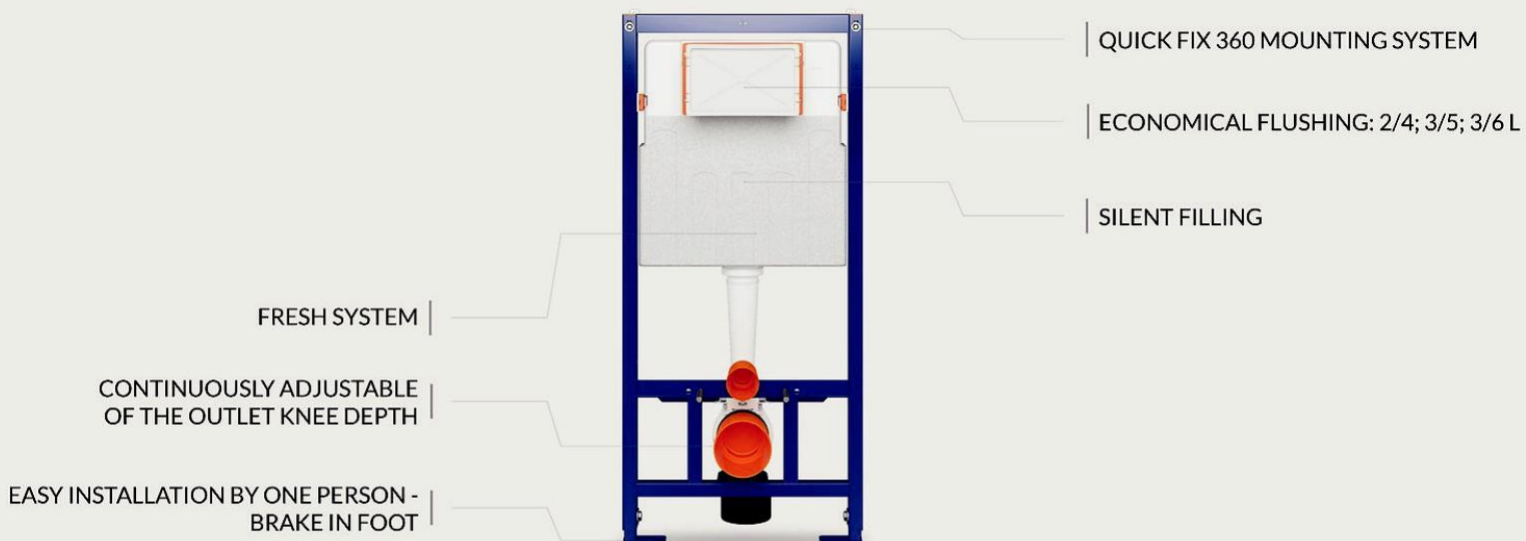

VIRGO FALRA AKASZTHATÓ WC, CLEAN- ON, WC ÜLŐKÉVEL

Cikkszám:S522-035

Mag.:160cm Szé.:40cm Mély.:30cm

FALSÍK ALATTI SZETT

TECH LINE OPTI

AQUA 50 MECH REJTETT KERET

mechanikus öblítés

**állítható öblítővíz nyomás az
öblítőszelepen**