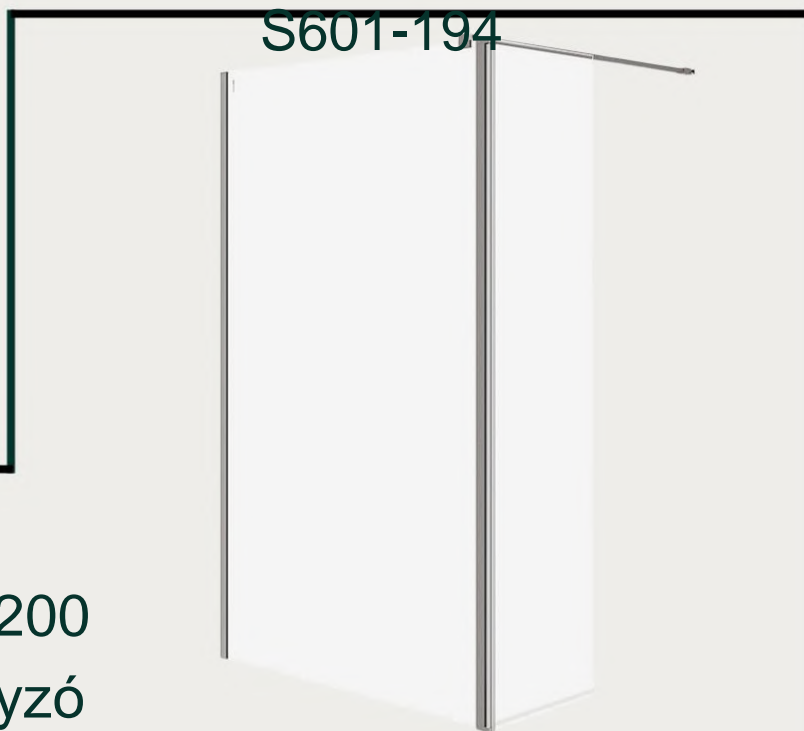

MILLE 90x90x90x30x200
beépíthető Walk-In
zuhanyzó Cikkszám:

S601-194