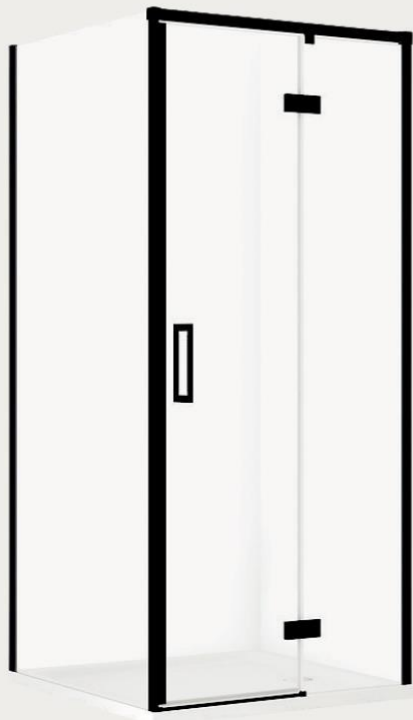

További termékeinket kérjük tekintse meg a weboldalunkat:

www.cersanit.com

LARGA

LARGA 90x90X195 jobbos fekete **LARGA 90x90X195 jobbos króm**
átlászó üveg **átlászó üveg**

Cikkszám: S601-344

Cikkszám: S601-342

LARGA 90x195 ajtó jobbos
fekete átlászó üveg
Cikkszám: S932-124

LARGA 90x195 ajtó jobbos
króm átlászó üveg
Cikkszám: S932-116

JOTTA

JOTA 90x90X195 jobbos króm
átlászó üveg + TAKO SLIM szürke
tálca 4cm

Cikkszám: S601-146